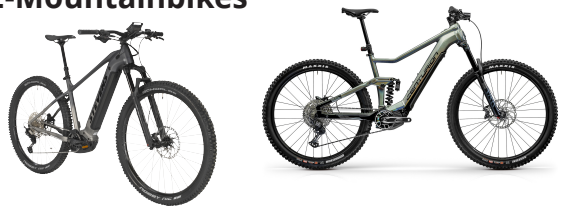

Wir haben für jeden
das richtige Rad

Fahrräder & E-Bikes

Die schönste Art das Bernauer Hochtal samt Umgebung zu entdecken!

Sie wollen mehr sehen, Ihren Radius erweitern und die frische Schwarzwaldluft in Ihrem Gesicht spüren?
Dann erkunden Sie den Schwarzwald mit unseren Verleih-Bikes!

Ob sportlich und herausfordernd mit unseren Mountainbikes

„1/2 Tag gratis mit der Bernauer Gästekarte“

Genussvolles Unterwegs mit unseren geländetauglichen E-Bikes

„1/2 Tag gratis mit der Bernauer Gästekarte“

Oder sportlich mit unseren E-Mountainbikes als Hardtail oder Fully

NEU: Auch für Kinder ab 8 Jahren haben wir die wohl weltbesten und leichtesten E-Bikes.

„1/2 Tag gratis mit der Bernauer Gästekarte“

Preise 2024